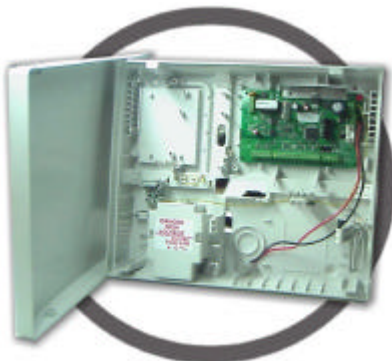

Teclado LCD

Teclado LEDS

Central

## CENTRAL DE ALARMA CON TRANSMISOR

- 8 Zonas + 1 sabotaje, programables con resistencia fin de línea y sabotajes
- 2 particiones con posibles zonas comunes y conexiones parciales y por llave
- Zonas con modo día programable
- Función de doble disparo
- Bloqueo de sirena por zona y por salida
- Restauración inteligente de detectores de incendio
- Dos tiempos de salida y 8 de entrada independientes
- Conexión nocturna en modo interior
- Hasta 10 usuarios
- Código especial de instalador y autorizaciones programables de usuarios
- Uso simultáneo de múltiples teclados (hasta 7)
- Prueba de batería y supervisión dinámica
- 4 salidas en circuito totalmente programables
- Opcional módulo expensor de 4 salidas relé
- Reloj de tiempo real ajustable por usuario
- 127 eventos de memoria con fecha y hora visualizables en teclado
- Múltiples formatos de comunicación incluido CONTACT-ID
- Opcional circuito de mensajes hablados a teléfonos particulares con 90 segundos de grabación
- Control remoto DTMF de conex/desc, salidas y micrófono; con módulo de voz
- Bidireccional local con PC-LINK
- Programación local mediante EEPROM
- Completa programación remota mediante software entorno Windows en castellano
- Supervisión de las llamadas y monitor de línea telefónica
- 4 números de teléfono programables
- Hasta 8 zonas vía radio
- Conexión/desconexión y control de salidas mediante pulsadores radio
- Pulsadores de pánico vía radio inmediatos o retardados

**CONTACTO VR**  
Pila de litio 3V  
Pequeño tamaño  
400m. Reales a campo abierto

**MANDO 4 BOTONES**  
Totalmente configurables  
Conexión, atraco, etc.  
Pila de Litio  
250m. Reales campo abierto

SOFTWARE BIDIRECCIONAL WINDOWS – CABLE PROGRAMACIÓN LOCAL – MICRÓFONO DE ESCUCHA  
MEMORIA DE PROGRAMACIÓN PORTABLE – MODULO DE 4 RELES ADICIONALES – DETECTOR DE HUMO VR  
PROGRAMADOR MODULO VOZ – CAJA EN MATERIAL PLASTICO CON TRANSFORMADOR, FUSIBLE DE RED Y  
ALOJAMIENTO PARA MICRORRUPTOR DE SABOTAJE