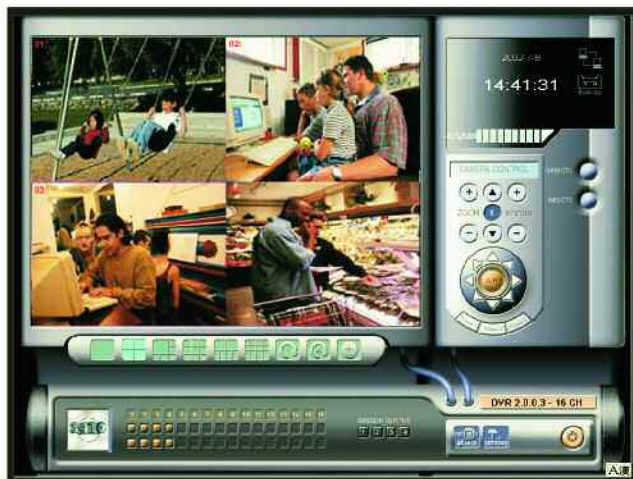

SEC-DVR

Sistema de Grabación y Monitorización para C.C.T.V.

Características SEC-DVR

- Grabación digital de alta calidad de 16 entradas de cámara.
- Velocidad de Captura de 100 frames por segundo en (función simplex)..
- Grabación por detección de movimiento (video-sensor) individual por cámara
- 16 Entradas de alarma.
- 4 Salidas de Relé.
- Grabación de 2 canales de audio para grabación simultánea con imagen.
- Control domótico PAN/TILT/ZOOM/FOCUS (RS232/422/485).
- Watchdog Programable
- Soporte para 2 Canales de comunicación con voz
- Opción de visualización de 1, 4, 6, 9, 10, 16 cámaras en pantalla.
- Posibilidad de volcado a múltiples formatos digitales (DAT, CD, o DVD).
- Búsquedas de datos sencillas (por cámara, fecha y periodo de tiempo).
- Interconexión TCP/IP para configuración y transmisión de video.
- Compresión de imagen MPEG, JPEG.
- Ajustes de Imagen y marca de agua.
- Notificación de eventos por e-mail
- Backup de datos manual y automático
- Planificador de grabaciones temporizadas
- Caja Rack 19" F.A. Doble Redundante
- 9 Ventiladores para disipación de calor.
- Procesador Pentium IV 2.0/512MB RAM/HD 80GB
- PB Chiset INTEL
- VGA AGP GForce MX400
- Disco Duro extraíble ventilado
- Grabadora CDR/CDRW para Backup
- Windows 2000 Professional
- Software en Castellano.

HERRAMIENTAS DEL SISTEMA

Disk Tool - Creación de archivos de Sistema y Gestión de Disco Duro

User Admin - Administración de niveles de seguridad de acceso

Backup - Sistema de Salvaguarda de imágenes y datos

SEC-DVR Web

Software de Acceso mediante navegador Web

Características SEC-DVR Web:

- Acceso remoto a través del navegador Web Internet Explorer
- Visualización Multipantalla
- Conexión simultánea con varios centros
- Acceso restringido con niveles de usuario y administrador