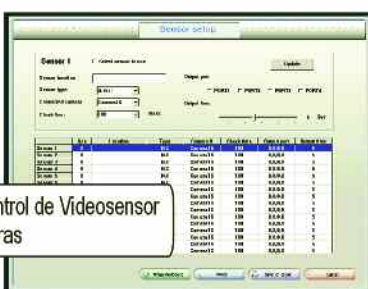

HERRAMIENTAS DEL SISTEMA

Disk Tool - Creación de archivos de Sistema y Gestión de Disco Duro

User Admin - Administración de niveles de seguridad de acceso

Backup - Sistema de Salvaguarda de imágenes y datos

Camera - Opciones de rendimiento y configuración de cámaras

Sensor - Control de Videosensor de 16 cámaras

System - Opciones de Configuración de red y por defecto

SEC-DVR Net

Software de Control de Redes GVD-Board